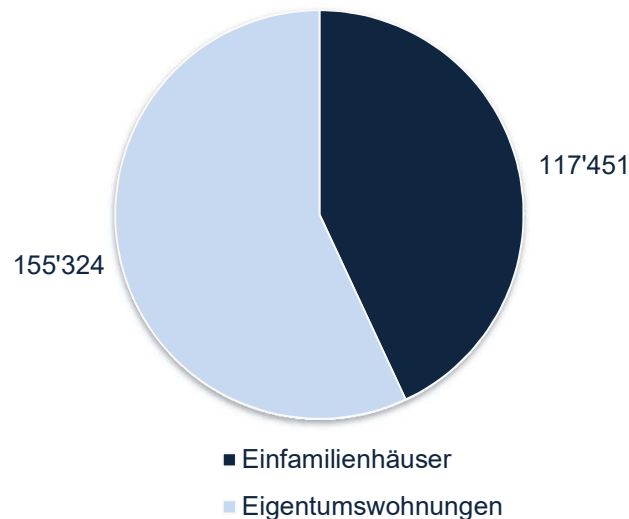

Preise 4. Quartal 2019:

Bei den Transaktionspreisen für Einfamilienhäusern und Eigentumswohnungen zeigt sich im vierten Quartal 2019 ein leichter Anstieg.

Der mittlere Transaktionspreis für Einfamilienhäusern bzw. Eigentumswohnungen liegt aktuell bei 1'060'000 Franken (Vorquartal: 1'000'000 Franken, Abbildung 4) bzw. 800'000 Franken (Vorquartal: 780'000 Franken, Abbildung 3).

DATENBESTAND 4. QUARTAL 2019

Abbildung 1

MARKTÜBERSICHT SCHWEIZ

LIQUIDITÄT

Anzahl Transaktionen nach Objektart

Abbildung 2

PREISENTWICKLUNG

Eigentumswohnungen

Abbildung 3

PREISENTWICKLUNG

Einfamilienhäuser

Abbildung 4

NEUBAUANTEIL* DER FREIHANDTRANSAKTIONEN

Eigentumswohnungen

Abbildung 5

NEUBAUANTEIL* DER FREIHANDTRANSAKTIONEN