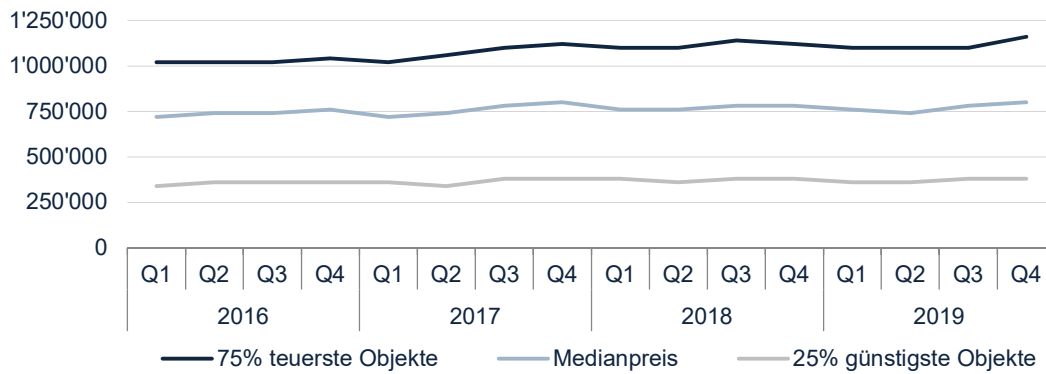

Marktliquidität 4. Quartal 2019:

Die Liquidität im vierten Quartal 2019 lag mit 3'770 Transaktionen erneut deutlich über der Durchschnitt der letzten drei Jahre (Abbildung 2). Es ist zudem der höchste Wert seit 2009.

Preise 4. Quartal 2019:

Bei den Transaktionspreisen für Einfamilienhäusern und Eigentumswohnungen zeigt sich im vierten Quartal 2019 ein leichter Anstieg.

Der mittlere Transaktionspreis für Einfamilienhäusern bzw. Eigentumswohnungen liegt aktuell bei 1'060'000 Franken (Vorquartal: 1'000'000 Franken, Abbildung 4) bzw. 800'000 Franken (Vorquartal: 780'000 Franken, Abbildung 3).

DATENBESTAND 4. QUARTAL 2019

Abbildung 1

MARKTÜBERSICHT SCHWEIZ

LIQUIDITÄT

Anzahl Transaktionen nach Objektart

Abbildung 2

PREISENTWICKLUNG

Eigentumswohnungen

Abbildung 3

PREISENTWICKLUNG

Einfamilienhäuser

Abbildung 4

NEUBAUANTEIL* DER FREIHANDTRANSAKTIONEN

Eigentumswohnungen

Abbildung 5

NEUBAUANTEIL* DER FREIHANDTRANSAKTIONEN