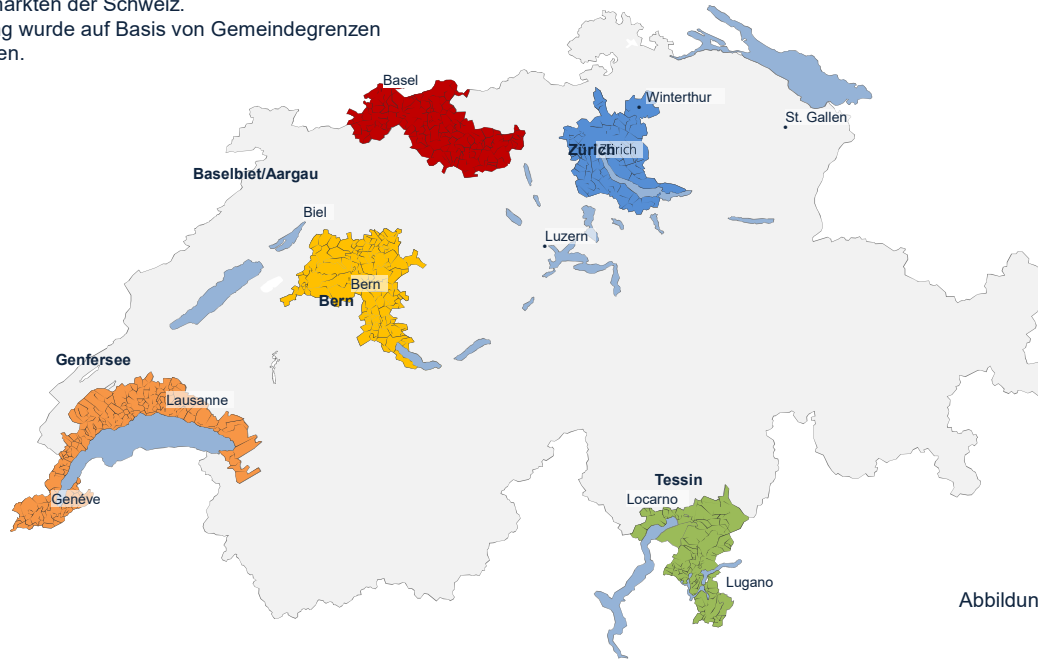

Die SRED Analyseregionen bestehen aus den fünf liquidesten Immobilienmärkten der Schweiz. Die Einteilung wurde auf Basis von Gemeindegrenzen vorgenommen.

Abbildung 26

Region Baselbiet/Aargau

Aarau Lupatzen
Aarburg Magden
Aesch (BL) Maisprach
Allschwil Metzleren-Mariastein
Anwil Möhlin
Arboldswil Mörken-Wildegg
Arisdorf Muhen
Arlesheim Mumpf
Augst Münchenstein
Basel Muttenz
Bättwil Nenzlingen
Bennwil Niederdorf
Bettingen Niedergösgen
Biberstein Niederlenz
Biel-Benken Nuglar-St. Pantaleon
Blauen Oberentfelden
Böckten Oberbögen
Boningen Oberwil (BL)
Böttingen Oltingen
Breitenbach Olsberg
Brislach Olten
Bubendorf Oltingen
Buchs (AG) Ormalingen
Buckten Pfeffingen
Büren (SO) Pratteln
Burg im Leimental Ramlinsburg
Buus Reinach (BL)
Däniken Rheinfelden
Diegten Rickenbach (BL)
Diepflingen Rickenbach (SO)
Dittingen Riehen
Dornach Rodersdorf
Duggingen Rohr (SO)
Dulliken Röschenz
Egerkingen Rothenfluh
Epenberg-Wöschen Rümlingen
Eptingen Rünenberg
Erlinsbach (AG) Ruppelswil
Erlinsbach (SO) Safenwil
Ettingen Schafisheim
Frenkendorf Schöffland
Füllinsdorf Schönenbuch
Gempfen Seltisberg
Giebenach Sissach
Gränichen Starrkirch-Wil
Grellingen Staufen
Gretzenbach Stein (AG)
Häfelfingen Stüsslingen
Hägendorf Suhr
Hauenstein-Iffenthal Tecknau
Hermiken Tenniken
Herzberg Teufenthal (AG)
Himmelried Therwil
Hirschthal Thürnen
Hochwald Titterten
Hofstetten-Flüh Trimbach
Holderbank (AG) Urkerheim
Hölstein Unterentfelden
Holzikon Unterkulm
Hünzenschwil Uster
Itingen Waldenburger
Kaiseraugst Wallbach
Känerkinder Walterswil (SO)
Kappel (SO) Wangen bei Olten
Kienberg Wenslingen
Kilchberg (BL) Wintersingen
Kölliken Wetzikon
Küttigen Wisen (SO)
Lampenberg Witterswil
Langenbruck Wittinsburg
Laufelfingen Zeglingen
Laufen Zeiningen
Lausen Ziefen
Lenzburg Zofingen
Liedertswil Zünzgen
Liestal Zwingen
Lostorf