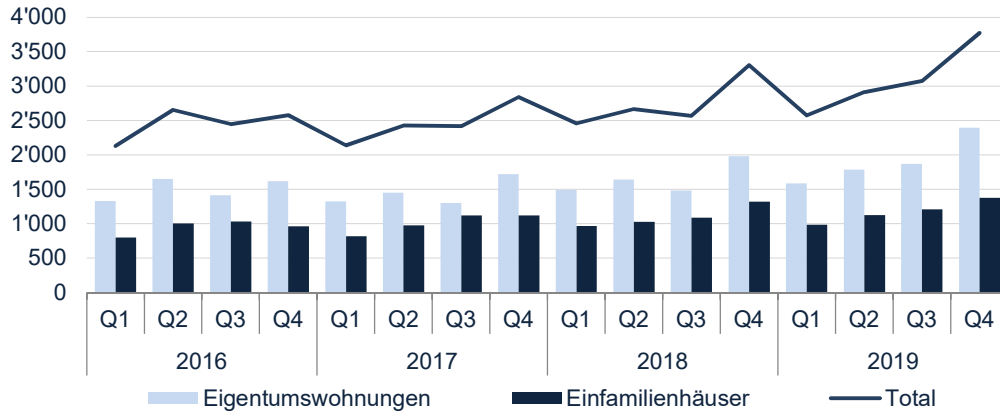

Marktliquidität 4. Quartal 2019:

Die Liquidität im vierten Quartal 2019 lag mit 3'770 Transaktionen erneut deutlich über der Durchschnitt der letzten drei Jahre (Abbildung 2). Es ist zudem der höchste Wert seit 2009.

Preise 4. Quartal 2019:

Bei den Transaktionspreisen für Einfamilienhäusern und Eigentumswohnungen zeigt sich im vierten Quartal 2019 ein leichter Anstieg.

Der mittlere Transaktionspreis für Einfamilienhäusern bzw. Eigentumswohnungen liegt aktuell bei 1'060'000 Franken (Vorquartal: 1'000'000 Franken, Abbildung 4) bzw. 800'000 Franken (Vorquartal: 780'000 Franken, Abbildung 3).

DATENBESTAND 4. QUARTAL 2019

Abbildung 1

MARKTÜBERSICHT SCHWEIZ

LIQUIDITÄT

Anzahl Transaktionen nach Objektart

Abbildung 2

PREISENTWICKLUNG

Eigentumswohnungen

Abbildung 3

PREISENTWICKLUNG

Einfamilienhäuser

Abbildung 4

NEUBAUANTEIL* DER FREIHANDTRANSAKTIONEN

Eigentumswohnungen

Abbildung 5

NEUBAUANTEIL* DER FREIHANDTRANSAKTIONEN