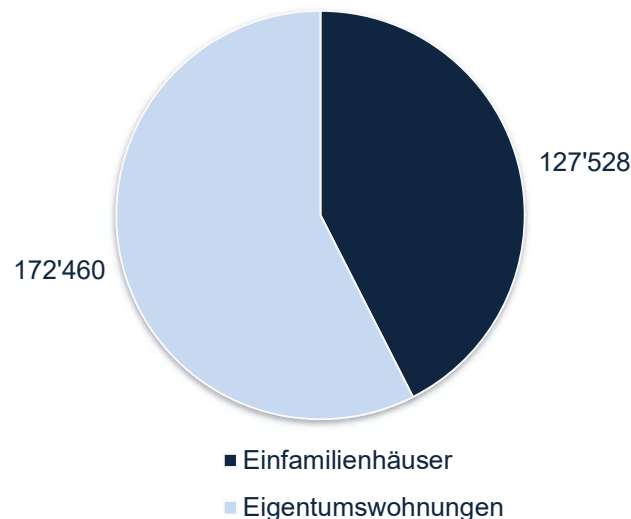

Marktliquidität 4. Quartal 2021

Die Liquidität im vierten Quartal 2021 lag mit 4474 Transaktionen deutlich über den Durchschnitt der letzten drei Jahre (Abbildung 2).

Preise 4. Quartal 2021

Die Transaktionspreise für Eigentumswohnungen sind im Schweizer Durchschnitt im vierten Quartal 2021 leicht angestiegen. Der mittlere Transaktionspreis für Stockwerkeigentum liegt aktuell bei 840'000 Franken (Vorquartal: 820'000 Franken) (Abbildung 3). Bei den Einfamilienhäusern zeigt sich eine Seitwärtsbewegung. Der Medianpreis im vierten Quartal 2021 liegt unverändert bei 1'180'000 Franken (Abbildung 4).

DATENBESTAND 4. Quartal 2021

Abbildung 1

MARKTÜBERSICHT SCHWEIZ

LIQUIDITÄT

Anzahl Transaktionen nach Objektart

Abbildung 2

PREISENTWICKLUNG

Eigentumswohnungen

Abbildung 3

PREISENTWICKLUNG

Einfamilienhäuser

Abbildung 4

NEUBAUANTEIL* DER FREIHANDTRANSAKTIONEN

Eigentumswohnungen

Abbildung 5

NEUBAUANTEIL* DER FREIHANDTRANSAKTIONEN

Einfamilienhäuser

* Objekt nicht älter als 3 Jahre

Abbildung 6

RÄUMLICHE VERTEILUNG DER TRANSAKTIONEN

Abbildung 7

VERÄNDERUNG DER MARKTLIQUIDITÄT NACH REGIONEN

Veränderung der Anzahl Transaktionen*

4. Quartal 2021