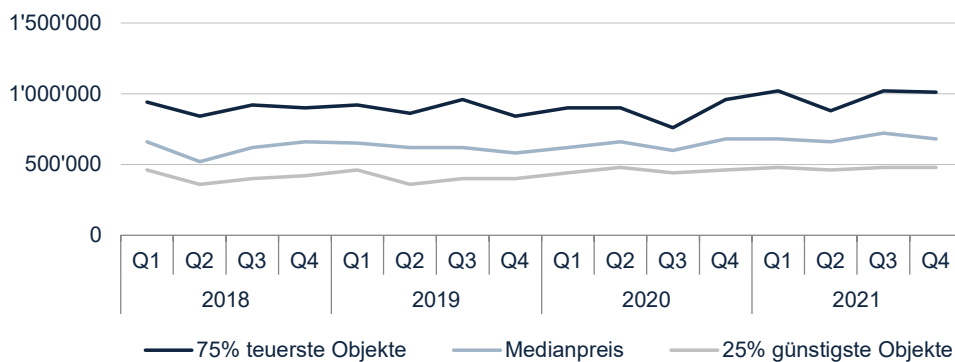

Abbildung 20

PREISENTWICKLUNG

Eigentumswohnungen

Abbildung 21

PREISENTWICKLUNG

Einfamilienhäuser

Abbildung 22

REGION TESSIN

LIQUIDITÄT

Anzahl Transaktionen nach Objektart

Abbildung 23

PREISENTWICKLUNG

Eigentumswohnungen

Abbildung 24

PREISENTWICKLUNG

Einfamilienhäuser

Abbildung 25

REGIONALISIERUNG

Die SRED Analyseregionen bestehen aus den fünf liquidesten Immobilienmärkten der Schweiz. Die Einteilung wurde auf Basis von Gemeindegrenzen vorgenommen.

Abbildung 26

Region Baselbiet/Aargau