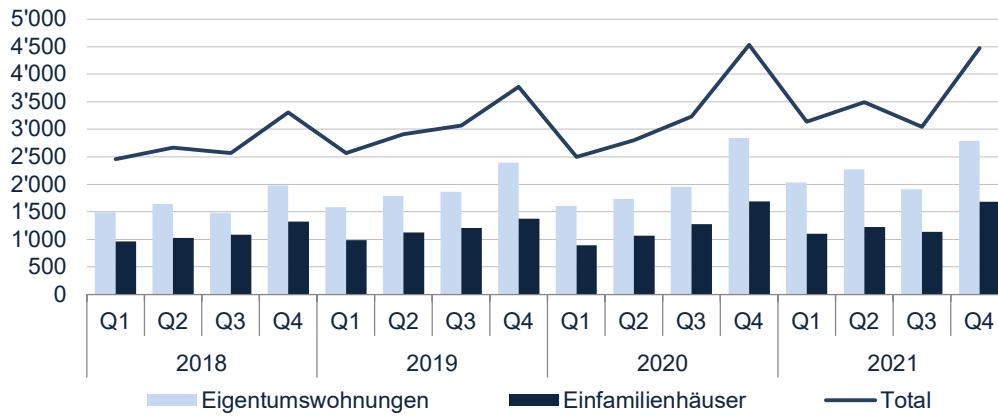

Marktliquidität 4. Quartal 2021

Die Liquidität im vierten Quartal 2021 lag mit 4474 Transaktionen deutlich über den Durchschnitt der letzten drei Jahre (Abbildung 2).

Preise 4. Quartal 2021

Die Transaktionspreise für Eigentumswohnungen sind im Schweizer Durchschnitt im vierten Quartal 2021 leicht angestiegen. Der mittlere Transaktionspreis für Stockwerkeigentum liegt aktuell bei 840'000 Franken (Vorquartal: 820'000 Franken) (Abbildung 3). Bei den Einfamilienhäusern zeigt sich eine Seitwärtsbewegung. Der Medianpreis im vierten Quartal 2021 liegt unverändert bei 1'180'000 Franken (Abbildung 4).

DATENBESTAND 4. Quartal 2021

Abbildung 1

MARKTÜBERSICHT SCHWEIZ

LIQUIDITÄT

Anzahl Transaktionen nach Objektart

Abbildung 2

PREISENTWICKLUNG

Eigentumswohnungen

Abbildung 3

PREISENTWICKLUNG

Einfamilienhäuser

Abbildung 4

NEUBAUANTEIL* DER FREIHANDTRANSAKTIONEN

Eigentumswohnungen

Abbildung 5

NEUBAUANTEIL* DER FREIHANDTRANSAKTIONEN

Einfamilienhäuser

* Objekt nicht älter als 3 Jahre

Abbildung 6

RÄUMLICHE VERTEILUNG DER TRANSAKTIONEN

Abbildung 7

VERÄNDERUNG DER MARKTLIQUIDITÄT NACH REGIONEN

Veränderung der Anzahl Transaktionen*

4. Quartal 2021