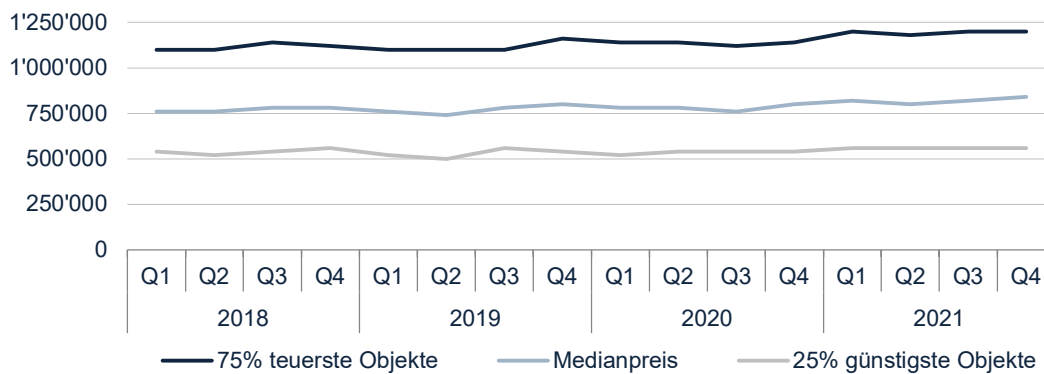

Marktliquidität 4. Quartal 2021

Die Liquidität im vierten Quartal 2021 lag mit 4474 Transaktionen deutlich über den Durchschnitt der letzten drei Jahre (Abbildung 2).

Preise 4. Quartal 2021

Die Transaktionspreise für Eigentumswohnungen sind im Schweizer Durchschnitt im vierten Quartal 2021 leicht angestiegen. Der mittlere Transaktionspreis für Stockwerkeigentum liegt aktuell bei 840'000 Franken (Vorquartal: 820'000 Franken) (Abbildung 3). Bei den Einfamilienhäusern zeigt sich eine Seitwärtsbewegung. Der Medianpreis im vierten Quartal 2021 liegt unverändert bei 1'180'000 Franken (Abbildung 4).

DATENBESTAND 4. Quartal 2021

Abbildung 1

MARKTÜBERSICHT SCHWEIZ

LIQUIDITÄT

Anzahl Transaktionen nach Objektart

Abbildung 2

PREISENTWICKLUNG

Eigentumswohnungen

Abbildung 3

PREISENTWICKLUNG

Einfamilienhäuser

Abbildung 4

NEUBAUANTEIL* DER FREIHANDTRANSAKTIONEN

Eigentumswohnungen

Abbildung 5

NEUBAUANTEIL* DER FREIHANDTRANSAKTIONEN

Einfamilienhäuser

* Objekt nicht älter als 3 Jahre

Abbildung 6

RÄUMLICHE VERTEILUNG DER TRANSAKTIONEN

Abbildung 7

VERÄNDERUNG DER MARKTLIQUIDITÄT NACH REGIONEN

Veränderung der Anzahl Transaktionen*

4. Quartal 2021