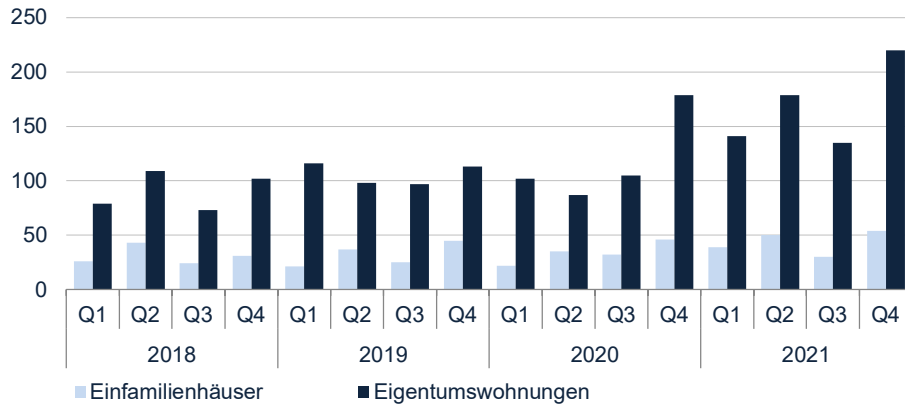

Abbildung 20

PREISENTWICKLUNG

Eigentumswohnungen

Abbildung 21

PREISENTWICKLUNG

Einfamilienhäuser

Abbildung 22

REGION TESSIN

LIQUIDITÄT

Anzahl Transaktionen nach Objektart

Abbildung 23

PREISENTWICKLUNG

Eigentumswohnungen

Abbildung 24

PREISENTWICKLUNG

Einfamilienhäuser

Abbildung 25

REGIONALISIERUNG

Die SRED Analyseregionen bestehen aus den fünf liquidesten Immobilienmärkten der Schweiz. Die Einteilung wurde auf Basis von Gemeindegrenzen vorgenommen.

Abbildung 26

Region Baselbiet/Aargau