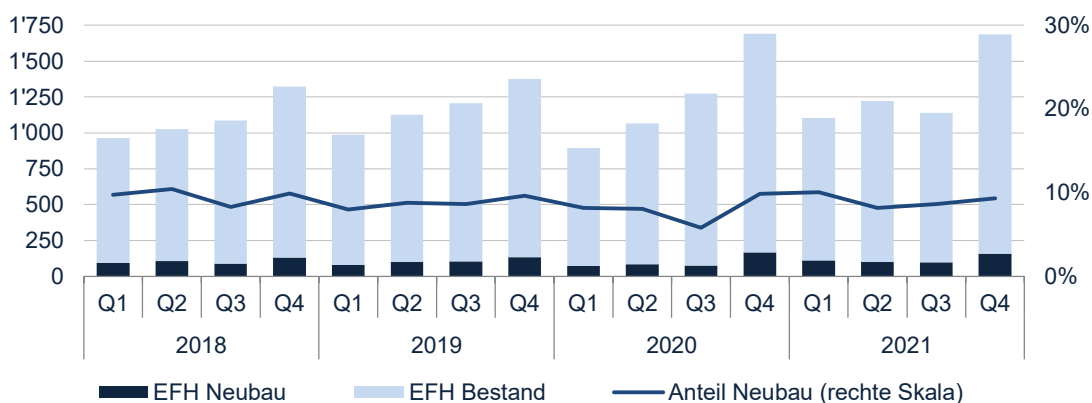

Marktliquidität 4. Quartal 2021

Die Liquidität im vierten Quartal 2021 lag mit 4474 Transaktionen deutlich über den Durchschnitt der letzten drei Jahre (Abbildung 2).

Preise 4. Quartal 2021

Die Transaktionspreise für Eigentumswohnungen sind im Schweizer Durchschnitt im vierten Quartal 2021 leicht angestiegen. Der mittlere Transaktionspreis für Stockwerkeigentum liegt aktuell bei 840'000 Franken (Vorquartal: 820'000 Franken) (Abbildung 3). Bei den Einfamilienhäusern zeigt sich eine Seitwärtsbewegung. Der Medianpreis im vierten Quartal 2021 liegt unverändert bei 1'180'000 Franken (Abbildung 4).

DATENBESTAND 4. Quartal 2021

Abbildung 1

MARKTÜBERSICHT SCHWEIZ

LIQUIDITÄT

Anzahl Transaktionen nach Objektart

Abbildung 2

PREISENTWICKLUNG

Eigentumswohnungen

Abbildung 3

PREISENTWICKLUNG

Einfamilienhäuser

Abbildung 4

NEUBAUANTEIL* DER FREIHANDTRANSAKTIONEN

Eigentumswohnungen

Abbildung 5

NEUBAUANTEIL* DER FREIHANDTRANSAKTIONEN

Einfamilienhäuser

* Objekt nicht älter als 3 Jahre

Abbildung 6

RÄUMLICHE VERTEILUNG DER TRANSAKTIONEN

Abbildung 7

VERÄNDERUNG DER MARKTLIQUIDITÄT NACH REGIONEN

Veränderung der Anzahl Transaktionen*

4. Quartal 2021