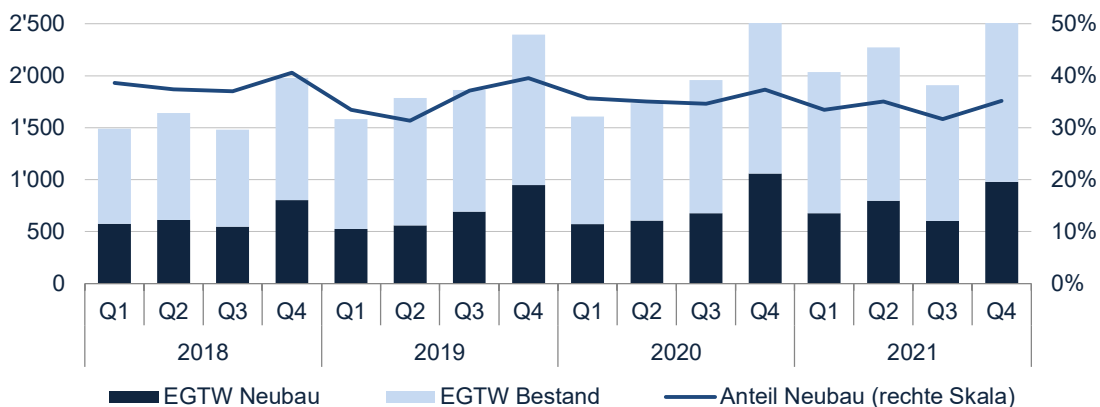

Marktliquidität 4. Quartal 2021

Die Liquidität im vierten Quartal 2021 lag mit 4474 Transaktionen deutlich über den Durchschnitt der letzten drei Jahre (Abbildung 2).

Preise 4. Quartal 2021

Die Transaktionspreise für Eigentumswohnungen sind im Schweizer Durchschnitt im vierten Quartal 2021 leicht angestiegen. Der mittlere Transaktionspreis für Stockwerkeigentum liegt aktuell bei 840'000 Franken (Vorquartal: 820'000 Franken) (Abbildung 3). Bei den Einfamilienhäusern zeigt sich eine Seitwärtsbewegung. Der Medianpreis im vierten Quartal 2021 liegt unverändert bei 1'180'000 Franken (Abbildung 4).

DATENBESTAND 4. Quartal 2021

Abbildung 1

MARKTÜBERSICHT SCHWEIZ

LIQUIDITÄT

Anzahl Transaktionen nach Objektart

Abbildung 2

PREISENTWICKLUNG

Eigentumswohnungen

Abbildung 3

PREISENTWICKLUNG

Einfamilienhäuser

Abbildung 4

NEUBAUANTEIL* DER FREIHANDTRANSAKTIONEN

Eigentumswohnungen

Abbildung 5

NEUBAUANTEIL* DER FREIHANDTRANSAKTIONEN

Einfamilienhäuser

* Objekt nicht älter als 3 Jahre

Abbildung 6

RÄUMLICHE VERTEILUNG DER TRANSAKTIONEN

Abbildung 7

VERÄNDERUNG DER MARKTLIQUIDITÄT NACH REGIONEN

Veränderung der Anzahl Transaktionen*

4. Quartal 2021