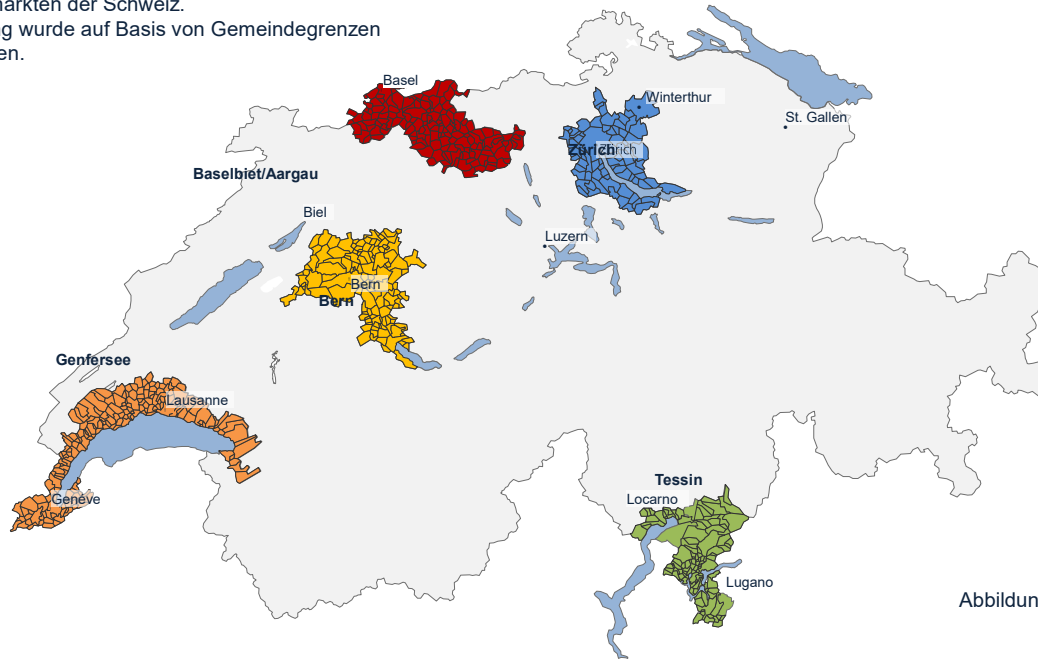

Abbildung 25

REGIONALISIERUNG

Die SRED Analyseregionen bestehen aus den fünf liquidesten Immobilienmärkten der Schweiz. Die Einteilung wurde auf Basis von Gemeindegrenzen vorgenommen.

Abbildung 26

Region Baselbiet/Aargau

Region Zürich

Adliswil
Aesch (ZH)
Aeugst am Albis
Alftöfen am Albis
Bachenbülach
Bassersdorf
Birmensdorf (ZH)
Bonstetten
Brütten
Bülach
Dietikon
Dietlikon
Dübendorf
Egg
Erlenbach (ZH)
Fällanden
Feusisberg
Freienbach
Geroldswil
Greifensee
Hausen am Albis
Hedingen
Herrliberg
Hirzel
Hombrechtikon
Horgen
Hütten
Illnau-Effretikon
Kappel am Albis
Kloten
Kloten
Knonau
Küsnacht (ZH)
Langnau am Albis
Lindau
Männedorf
Maur
Mettmenstetten
Mönchhof
Nürensdorf
Oberengstringen
Oetwil am See
Oetwil an der Limmat
Opfikon
Rapperswil-Jona
Regensdorf
Richterswil
Rifferswil
Rümlang
Rüschlikon
Schlieren
Schönenberg (ZH)
Schwarzenbach
Stäfa
Stallikon
Stäfa
Stallikon
Thalwil
Theilen
Uetikon am See
Uetikon
Unterengstringen
Urdorf
Uster
Volkerswil
Wädenswil
Walisellen
Wangen-Brüttellen
Weinigen (ZH)
Wetzwil am Albis
Winkel
Winterthur
Wollerau
Zollikon
Zürich