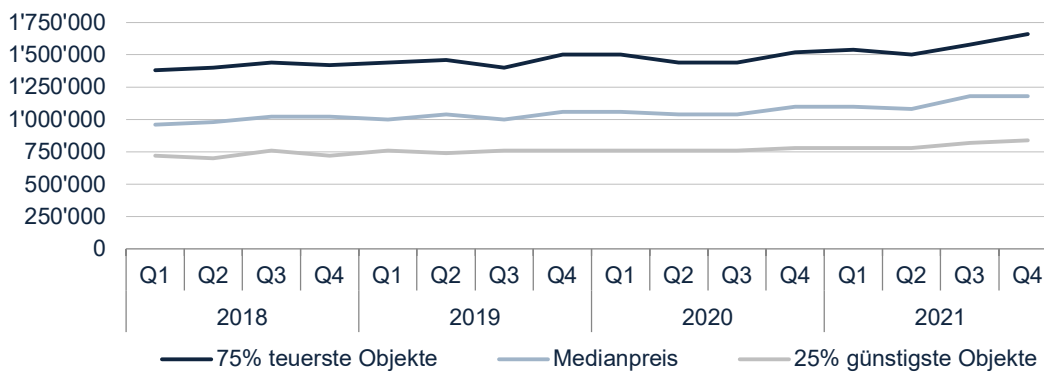

Marktliquidität 4. Quartal 2021

Die Liquidität im vierten Quartal 2021 lag mit 4474 Transaktionen deutlich über den Durchschnitt der letzten drei Jahre (Abbildung 2).

Preise 4. Quartal 2021

Die Transaktionspreise für Eigentumswohnungen sind im Schweizer Durchschnitt im vierten Quartal 2021 leicht angestiegen. Der mittlere Transaktionspreis für Stockwerkeigentum liegt aktuell bei 840'000 Franken (Vorquartal: 820'000 Franken) (Abbildung 3). Bei den Einfamilienhäusern zeigt sich eine Seitwärtsbewegung. Der Medianpreis im vierten Quartal 2021 liegt unverändert bei 1'180'000 Franken (Abbildung 4).

DATENBESTAND 4. Quartal 2021

Abbildung 1

MARKTÜBERSICHT SCHWEIZ

LIQUIDITÄT

Anzahl Transaktionen nach Objektart

Abbildung 2

PREISENTWICKLUNG

Eigentumswohnungen

Abbildung 3

PREISENTWICKLUNG

Einfamilienhäuser

Abbildung 4

NEUBAUANTEIL* DER FREIHANDTRANSAKTIONEN

Eigentumswohnungen

Abbildung 5

NEUBAUANTEIL* DER FREIHANDTRANSAKTIONEN

Einfamilienhäuser

* Objekt nicht älter als 3 Jahre

Abbildung 6

RÄUMLICHE VERTEILUNG DER TRANSAKTIONEN

Abbildung 7

VERÄNDERUNG DER MARKTLIQUIDITÄT NACH REGIONEN

Veränderung der Anzahl Transaktionen*

4. Quartal 2021