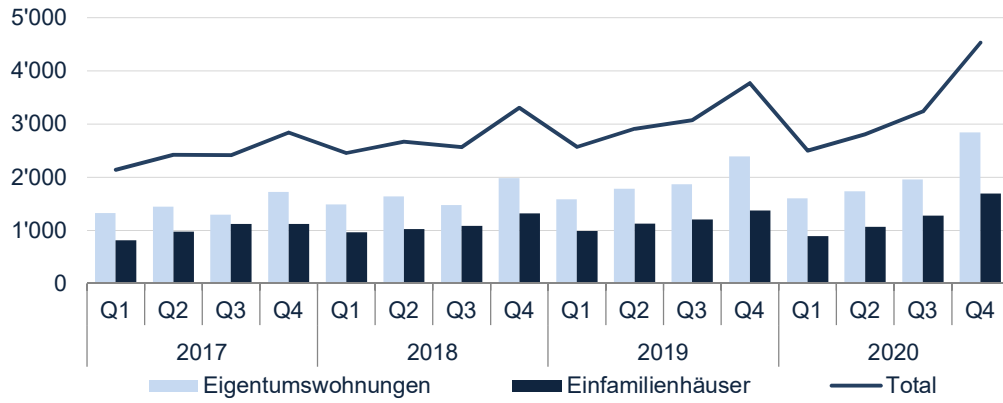

Marktliquidität 4. Quartal 2020:

Die Liquidität im vierten Quartal 2020 lag mit 4'532 Transaktionen deutlich über dem Durchschnitt der letzten drei Jahre (Abbildung 2).

Preise 4. Quartal 2020:

Bei den Transaktionspreisen für Einfamilienhäusern und Eigentumswohnungen zeigt sich im vierten Quartal 2020 ein leichter Anstieg. Der mittlere Transaktionspreis für Einfamilienhäusern bzw. Eigentumswohnungen liegt aktuell bei 1'100'000 Franken (Vorquartal: 1'040'000 Franken, Abbildung 4) bzw. 800'000 Franken (Vorquartal: 760'000 Franken, Abbildung 3).

DATENBESTAND 4. QUARTAL 2020

Abbildung 1

MARKTÜBERSICHT SCHWEIZ

LIQUIDITÄT

Anzahl Transaktionen nach Objektart

Abbildung 2

PREISENTWICKLUNG

Eigentumswohnungen

Abbildung 3

PREISENTWICKLUNG

Einfamilienhäuser

Abbildung 4

NEUBAUANTEIL* DER FREIHANDTRANSAKTIONEN Eigentumswohnungen

Abbildung 5

NEUBAUANTEIL* DER FREIHANDTRANSAKTIONEN Einfamilienhäuser

* Objekt nicht älter als 3 Jahre

Abbildung 6

RÄUMLICHE VERTEILUNG DER TRANSAKTIONEN

Abbildung 7

VERÄNDERUNG DER MARKTLIQUIDITÄT NACH REGIONEN

Veränderung der Anzahl Transaktionen*

4. Quartal 2020

Abbildung 8

2. Quartal 2020