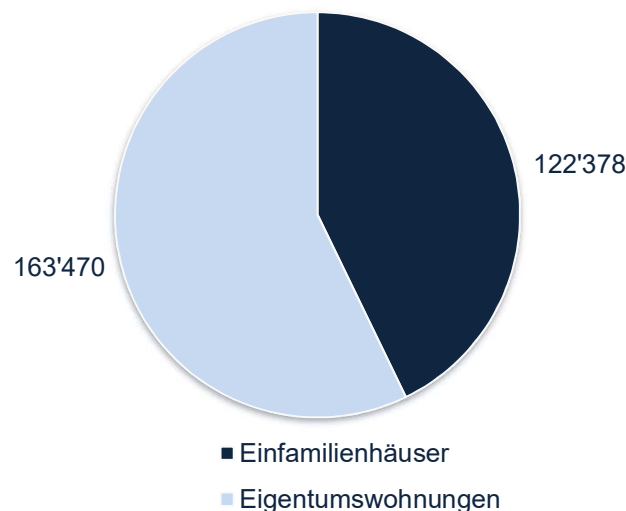

Marktliquidität 4. Quartal 2020:

Die Liquidität im vierten Quartal 2020 lag mit 4'532 Transaktionen deutlich über dem Durchschnitt der letzten drei Jahre (Abbildung 2).

Preise 4. Quartal 2020:

Bei den Transaktionspreisen für Einfamilienhäusern und Eigentumswohnungen zeigt sich im vierten Quartal 2020 ein leichter Anstieg. Der mittlere Transaktionspreis für Einfamilienhäusern bzw. Eigentumswohnungen liegt aktuell bei 1'100'000 Franken (Vorquartal: 1'040'000 Franken, Abbildung 4) bzw. 800'000 Franken (Vorquartal: 760'000 Franken, Abbildung 3).

DATENBESTAND 4. QUARTAL 2020

Abbildung 1

MARKTÜBERSICHT SCHWEIZ

LIQUIDITÄT

Anzahl Transaktionen nach Objektart

Abbildung 2

PREISENTWICKLUNG

Eigentumswohnungen

Abbildung 3

PREISENTWICKLUNG

Einfamilienhäuser

Abbildung 4

NEUBAUANTEIL* DER FREIHANDTRANSAKTIONEN Eigentumswohnungen

Abbildung 5

NEUBAUANTEIL* DER FREIHANDTRANSAKTIONEN Einfamilienhäuser

* Objekt nicht älter als 3 Jahre

Abbildung 6

RÄUMLICHE VERTEILUNG DER TRANSAKTIONEN

Abbildung 7

VERÄNDERUNG DER MARKTLIQUIDITÄT NACH REGIONEN

Veränderung der Anzahl Transaktionen*

4. Quartal 2020

Abbildung 8

2. Quartal 2020