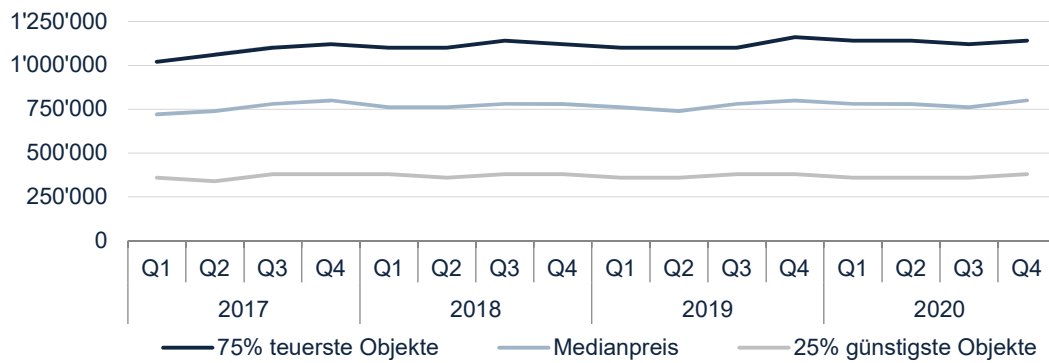

Marktliquidität 4. Quartal 2020:

Die Liquidität im vierten Quartal 2020 lag mit 4'532 Transaktionen deutlich über dem Durchschnitt der letzten drei Jahre (Abbildung 2).

Preise 4. Quartal 2020:

Bei den Transaktionspreisen für Einfamilienhäusern und Eigentumswohnungen zeigt sich im vierten Quartal 2020 ein leichter Anstieg. Der mittlere Transaktionspreis für Einfamilienhäusern bzw. Eigentumswohnungen liegt aktuell bei 1'100'000 Franken (Vorquartal: 1'040'000 Franken, Abbildung 4) bzw. 800'000 Franken (Vorquartal: 760'000 Franken, Abbildung 3).

DATENBESTAND 4. QUARTAL 2020

Abbildung 1

MARKTÜBERSICHT SCHWEIZ

LIQUIDITÄT

Anzahl Transaktionen nach Objektart

Abbildung 2

PREISENTWICKLUNG

Eigentumswohnungen

Abbildung 3

PREISENTWICKLUNG

Einfamilienhäuser

Abbildung 4

NEUBAUANTEIL* DER FREIHANDTRANSAKTIONEN Eigentumswohnungen

Abbildung 5

NEUBAUANTEIL* DER FREIHANDTRANSAKTIONEN Einfamilienhäuser

* Objekt nicht älter als 3 Jahre