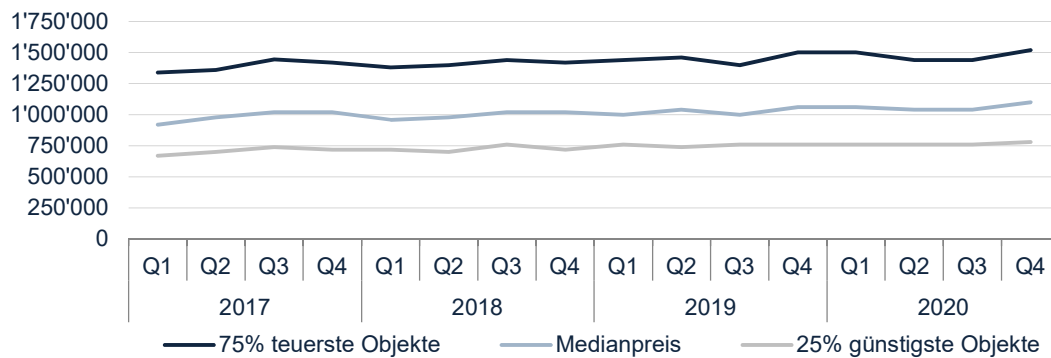

Marktliquidität 4. Quartal 2020:

Die Liquidität im vierten Quartal 2020 lag mit 4'532 Transaktionen deutlich über dem Durchschnitt der letzten drei Jahre (Abbildung 2).

Preise 4. Quartal 2020:

Bei den Transaktionspreisen für Einfamilienhäusern und Eigentumswohnungen zeigt sich im vierten Quartal 2020 ein leichter Anstieg. Der mittlere Transaktionspreis für Einfamilienhäusern bzw. Eigentumswohnungen liegt aktuell bei 1'100'000 Franken (Vorquartal: 1'040'000 Franken, Abbildung 4) bzw. 800'000 Franken (Vorquartal: 760'000 Franken, Abbildung 3).

DATENBESTAND 4. QUARTAL 2020

Abbildung 1

MARKTÜBERSICHT SCHWEIZ

LIQUIDITÄT

Anzahl Transaktionen nach Objektart

Abbildung 2

PREISENTWICKLUNG

Eigentumswohnungen

Abbildung 3

PREISENTWICKLUNG

Einfamilienhäuser

Abbildung 4

NEUBAUANTEIL* DER FREIHANDTRANSAKTIONEN Eigentumswohnungen

Abbildung 5

NEUBAUANTEIL* DER FREIHANDTRANSAKTIONEN Einfamilienhäuser

* Objekt nicht älter als 3 Jahre

Abbildung 6

RÄUMLICHE VERTEILUNG DER TRANSAKTIONEN

Abbildung 7

VERÄNDERUNG DER MARKTLIQUIDITÄT NACH REGIONEN

Veränderung der Anzahl Transaktionen*

4. Quartal 2020

Abbildung 8

2. Quartal 2020