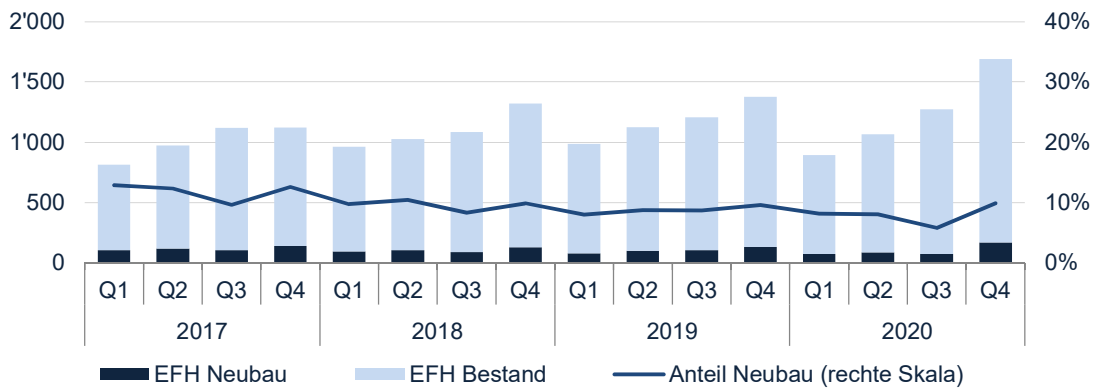

Marktliquidität 4. Quartal 2020:

Die Liquidität im vierten Quartal 2020 lag mit 4'532 Transaktionen deutlich über dem Durchschnitt der letzten drei Jahre (Abbildung 2).

Preise 4. Quartal 2020:

Bei den Transaktionspreisen für Einfamilienhäusern und Eigentumswohnungen zeigt sich im vierten Quartal 2020 ein leichter Anstieg. Der mittlere Transaktionspreis für Einfamilienhäusern bzw. Eigentumswohnungen liegt aktuell bei 1'100'000 Franken (Vorquartal: 1'040'000 Franken, Abbildung 4) bzw. 800'000 Franken (Vorquartal: 760'000 Franken, Abbildung 3).

DATENBESTAND 4. QUARTAL 2020

Abbildung 1

MARKTÜBERSICHT SCHWEIZ

LIQUIDITÄT

Anzahl Transaktionen nach Objektart

Abbildung 2

PREISENTWICKLUNG

Eigentumswohnungen

Abbildung 3

PREISENTWICKLUNG

Einfamilienhäuser

Abbildung 4

NEUBAUANTEIL* DER FREIHANDTRANSAKTIONEN Eigentumswohnungen

Abbildung 5

NEUBAUANTEIL* DER FREIHANDTRANSAKTIONEN Einfamilienhäuser

* Objekt nicht älter als 3 Jahre

Abbildung 6

RÄUMLICHE VERTEILUNG DER TRANSAKTIONEN

Abbildung 7

VERÄNDERUNG DER MARKTLIQUIDITÄT NACH REGIONEN

Veränderung der Anzahl Transaktionen*

4. Quartal 2020

Abbildung 8

2. Quartal 2020