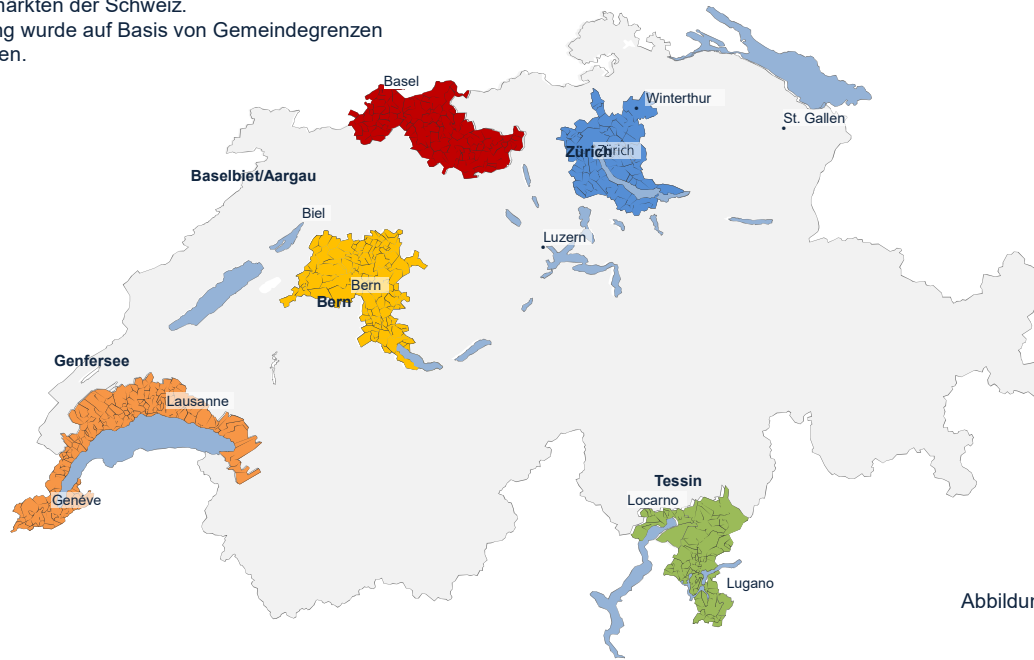

Die SRED Analyseregionen bestehen aus den fünf liquidesten Immobilienmärkten der Schweiz. Die Einteilung wurde auf Basis von Gemeindegrenzen vorgenommen.

Abbildung 26

Region Baselbiet/Aargau

Aarau
Lupsingen
Aarburg
Magden
Aesch (BL)
Märsprach
Alschwil
Metzerlen-Mariastein
Anwil
Möhlin
Arboldswil
Mörken-Wildegg
Arisdorf
Muhen
Arlesheim
Mumpf
August
Münchenstein
Basel
Mültenz
Bättwil
Nenzlingen
Bennwil
Niederdorf
Bettingen
Niedergösgen
Biberstein
Niederlenz
Biel-Benken
Nuglar-St. Pantaleon
Binningen
Nussdorf
Birsfelden
Oberdorf (BL)
Blauen
Oberröden
Böckten
Oberbösgen
Boningen
Oberwil (BL)
Bottmingen
Oftringen
Breitenbach
Olisberg
Brislach
Olten
Bubendorf
Oltigen
Buchs (AG)
Ormalzingen
Buckten
Pfeffingen
Büren (SO)
Pratteln
Burg im Leimental
Raminsburg
Buus
Reinach (BL)
Däniken
Rheinfelden
Diengen
Rickenbach (BL)
Diepflingen
Helmstetten (SO)
Dittligen
Riehen
Domach
Rodersdorf
Duggingen
Rohr (SO)
Dulliken
Röschenz
Egerkingen
Rothenfluh
Eppenberz-Wöschen
Rümlingen
Eptingen
Seltisberg
Erlinsbach (AG)
Rapperswil
Erlinsbach (SO)
Safenwil
Ettingen
Schafisheim
Frenkendorf
Schöffland
Füllinsdorf
Schönenbuch
Getterkinden
Schönenwerd
Gempfen
Sellisberg
Giebenach
Sissach
Gränichen
Starkkirch-Wil
Grellingen
Staufen
Gretzenbach
Stein (AG)
Häfelfingen
Stüsslingen
Hägendorf
Suhr
Hausenstein-Iffenthal
Tecknau
Hemmiken
Tenniken
Hersberg
Teufenthal (AG)
Himmelried
Therwil
Hirschthal
Thürnen
Hochwald
Titterten
Hofstetten-Flüh
Trimbach
Hölderbank (AG)
Zeglingen
Hölslein
Unterenfelden
Holzikon
Unterkulm
Hunzenschwil
Uster
Wahlen
Waldenburg
Itingen
Wallbach
Kaiseraugst
Wallbach
Känerkinden
Walterswil (SO)
Kappel (SO)
Wenslingen
Kienberg
Weningen (ZH)
Kilchberg (BL)
Wintersingen
Kölliken
Winznau
Küttigen
Wisen (SO)
Lampenberg
Witterswil
Langenbruck
Wittinsburg
Läufelfingen
Zeglingen
Laufen
Zetlingen
Lausen
Ziefen
Lenzburg
Zofingen
Liedertswil
Zunzgen
Liestal
Zwingen
Lostorf