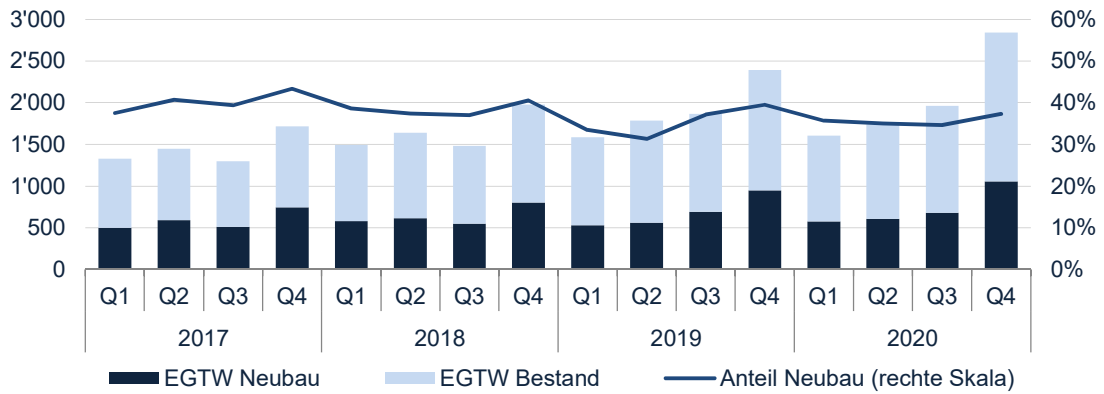

Marktliquidität 4. Quartal 2020:

Die Liquidität im vierten Quartal 2020 lag mit 4'532 Transaktionen deutlich über dem Durchschnitt der letzten drei Jahre (Abbildung 2).

Preise 4. Quartal 2020:

Bei den Transaktionspreisen für Einfamilienhäusern und Eigentumswohnungen zeigt sich im vierten Quartal 2020 ein leichter Anstieg. Der mittlere Transaktionspreis für Einfamilienhäusern bzw. Eigentumswohnungen liegt aktuell bei 1'100'000 Franken (Vorquartal: 1'040'000 Franken, Abbildung 4) bzw. 800'000 Franken (Vorquartal: 760'000 Franken, Abbildung 3).

DATENBESTAND 4. QUARTAL 2020

Abbildung 1

MARKTÜBERSICHT SCHWEIZ

LIQUIDITÄT

Anzahl Transaktionen nach Objektart

Abbildung 2

PREISENTWICKLUNG

Eigentumswohnungen

Abbildung 3

PREISENTWICKLUNG

Einfamilienhäuser

Abbildung 4

NEUBAUANTEIL* DER FREIHANDTRANSAKTIONEN Eigentumswohnungen

Abbildung 5

NEUBAUANTEIL* DER FREIHANDTRANSAKTIONEN Einfamilienhäuser

* Objekt nicht älter als 3 Jahre

Abbildung 6

RÄUMLICHE VERTEILUNG DER TRANSAKTIONEN

Abbildung 7

VERÄNDERUNG DER MARKTLIQUIDITÄT NACH REGIONEN

Veränderung der Anzahl Transaktionen*

4. Quartal 2020

Abbildung 8

2. Quartal 2020